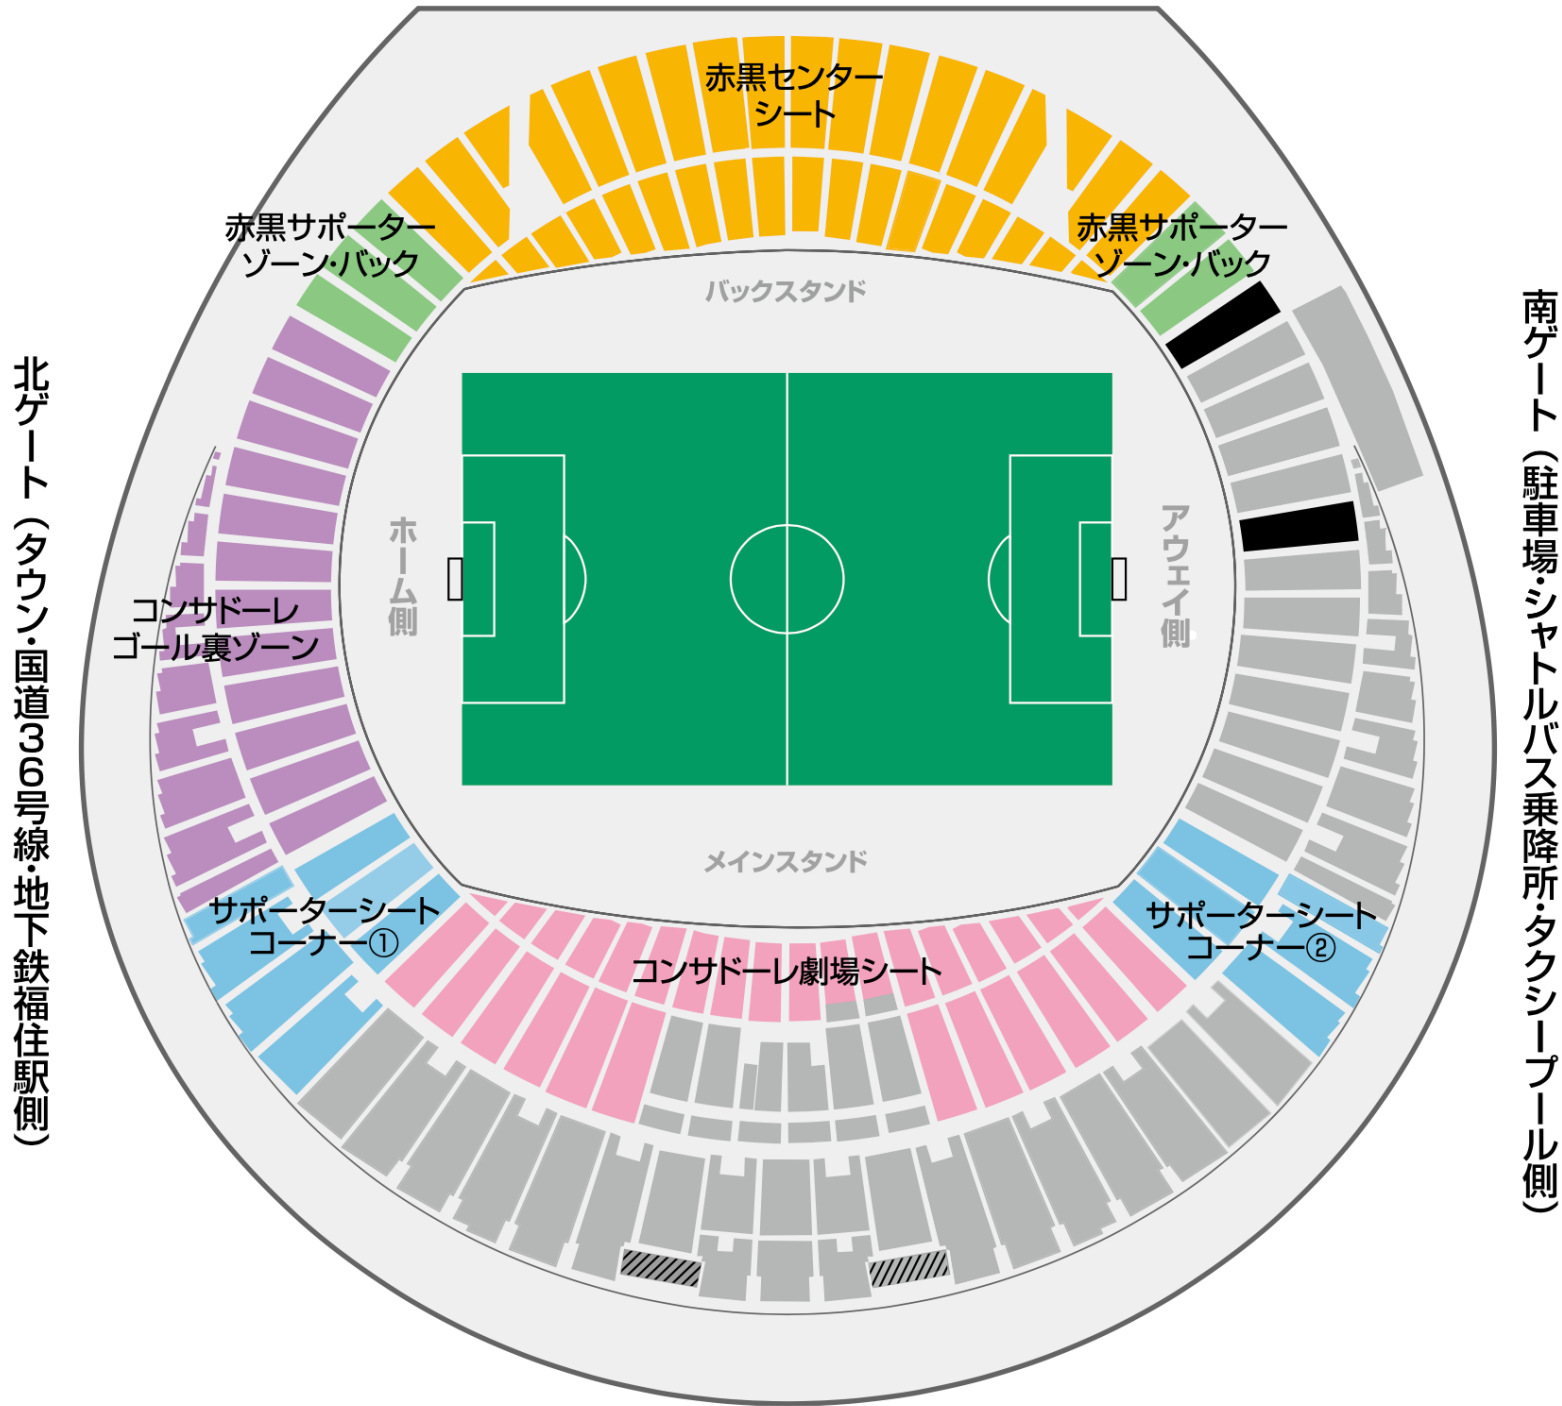

札幌ドーム

北ゲート(タウン・国道36号線・地下鉄福住駅側)

南ゲート(駐車場・シャトルバス乗降所・タクシープール側)