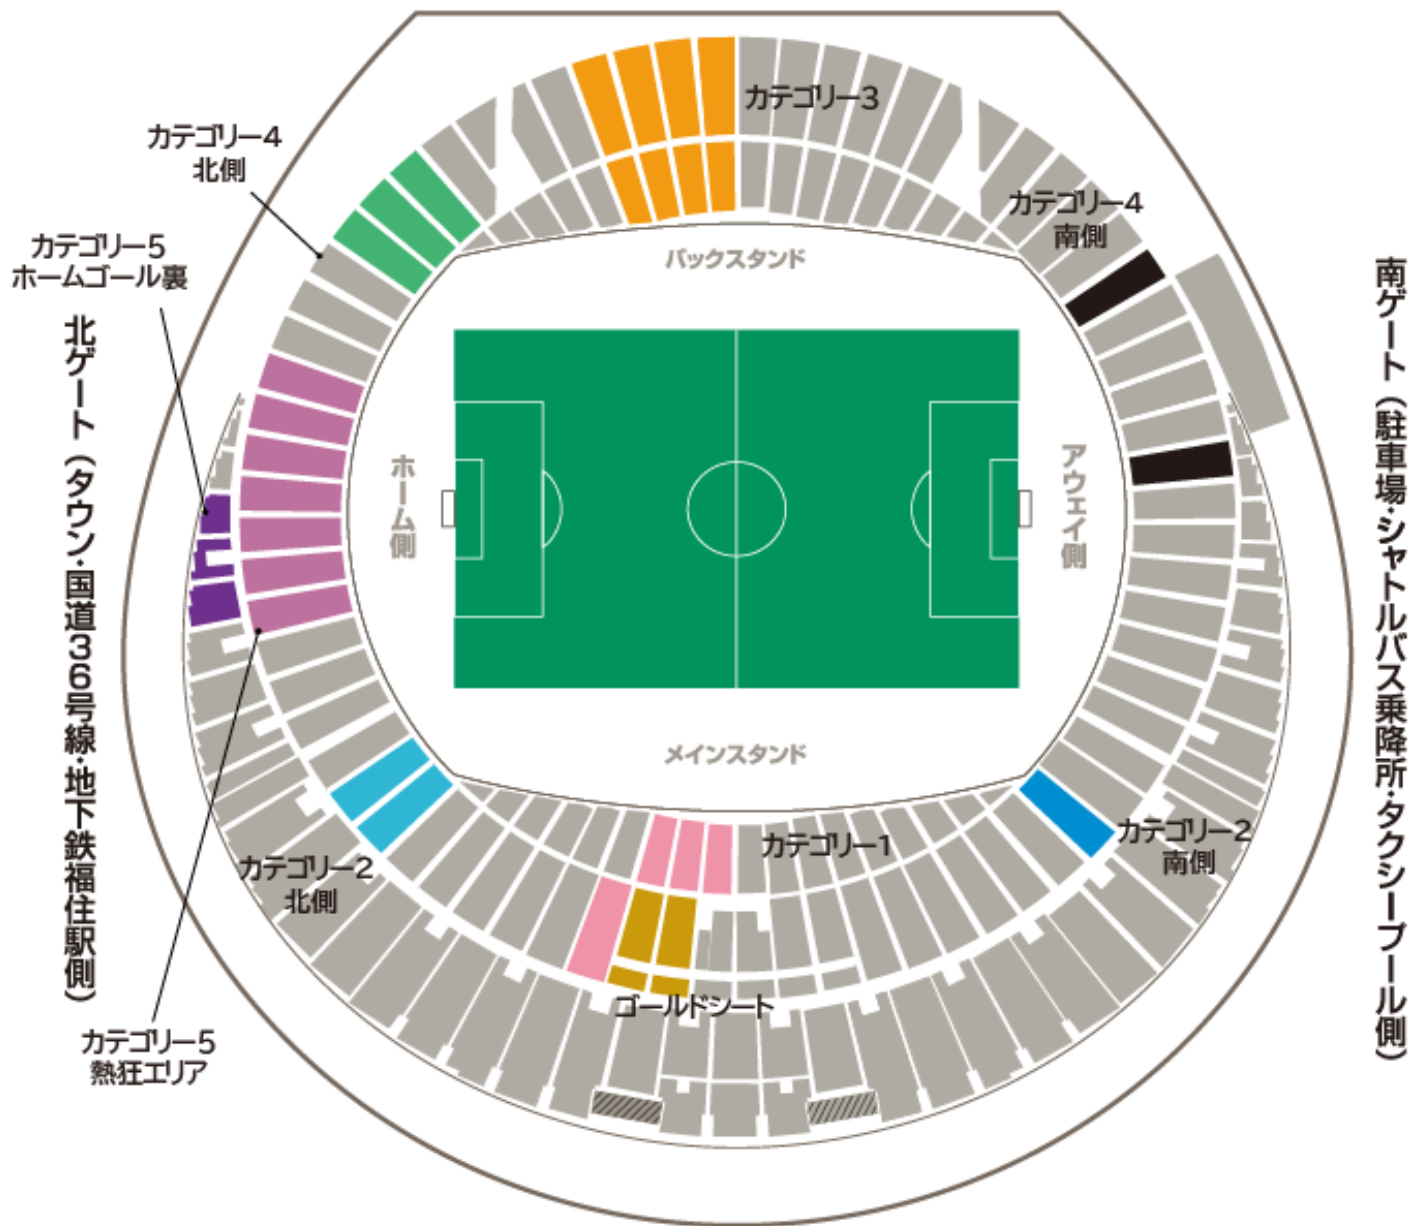

札幌ドーム

南ゲート(駐車場シャトルバス乗降所・タクシープール側)